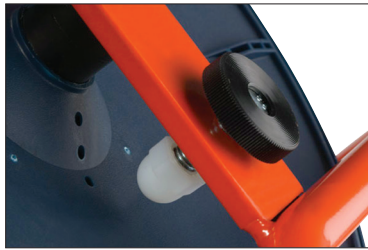

# CONNECTRA

HIGH QUALITY PROFESSIONAL CONNECTIONS

**Connectra XPR-PRO** -johtokelat ovat erittäin laadukkaita. MADE IN HOLLAND takaa, että tuote täyttää eurooppalaiset määräykset. XPR-PRO -linjan johtokelat on suunniteltu erityisesti kovaan käyttöön rakennustyömailla, korjaamoille yms.

Kela on valmistettu termoplastisesta kumista, joka kestää hyvin iskuja. Muotoilulla on estetty johdon sotkeutuminen.

Runko rakentuu yhdestä tukevasta teräsputkesta tuoden tukevan suojan kelalle. Kädensija sijoittuu kelan suuntaisesti, mahdollistaen näin ergonomisen ja luonnollisen otteen kelasta.

Punainen LED-valo ilmaisee onko kela liitettyä verkkovirtaan.

Tuotekoodi	Pituus	Kaapeli	Laatu	Pistorasiat		
297-30-47664	25 m	3G1,5mm <sup>2</sup>	H07RN-F	3	3600W	1000W
297-30-47666	25 m	3G2,5mm <sup>2</sup>	H07RN-F	3	3600W	1500W
297-30-47667	33 m	3G2,5mm <sup>2</sup>	H07RN-F	3	3600W	1500W