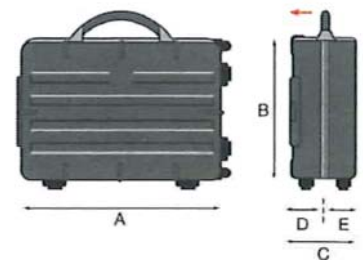

REVO

Valmistusmateriaali ABS-muovi.

Varustettu pyörillä ja teleskooppi vetokahvalla.

Kaksi työkaluseinää työkalutaskuilla.

Asiakirjatasku.

Mitat: 439x170x312

Paino: 3 kg

Tuotekoodi 285-REVO

EAN