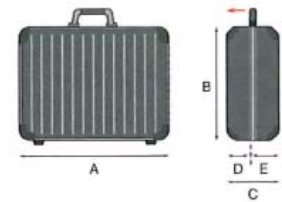

TURTLE

Tekniset ominaisuudet samat kuin 350PTS mallissa.
Erona remmikiinnitys työkaluille työkaluseinässä.

Tuotekoodi 285-350PEL

EAN 6 416240 521412