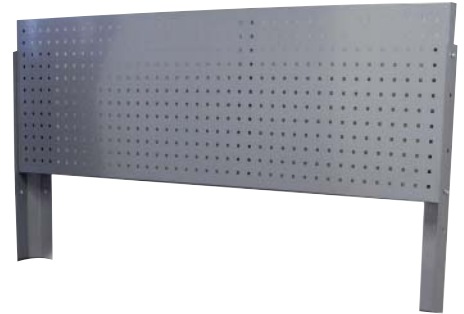

	Leveys	Syvyys	Korkeus
Kokonaismitat	660	406	489
Viisi ylintä laatikkoa	569	368	49
Alin laatikko	569	368	74

Tuotekoodi 285-70661

EAN

Työpöytä

Teräsrunkoinen työpöytä puukuitulevyllä, väri hopea pulverimaali. Puukuitulevyn alla täysikokoinen metallilevy mahdollistaa esim. ruuvi-penkin kiinnityksen tukevasti pöytään ja säädettävillä jaloilla saat pöydän haluamallasi korkeudelle. Paino 69 kg. Väri hopea pulverimaali, toimitetaan kasaamattomana.

	Leveys	Syvyys	Korkeus
Kokonaismitat	1565	770	825-895

Tuotekoodi 285-6200

EAN

Työkaluvaunut ja säilytyskalusteet

Reikälevytausta

Työpöytään 6200 sopiva reikälevytausta yleisesti käytetyllä 9 x 38 mm reikäjaolla. Toimitukseen sisältyy tukevasti pöydän runkoon kiinnitettävät pystytuet. Reikälevyn korkeus 500 mm. Väri hopea pulverimaali.

Tuotekoodi 285-6200-1	EAN 
-----------------------	---

Työkalukaappi

Työpöytään 6200 sopiva työkalukaappi, takaseinässä reikälevy yleisesti käytetyllä 9 x 38 mm reikäjaolla. Väri hopea pulverimaali, mustat lukittavat paljeovet. Sisältää tukevasti pöydän runkoon kiinnitettävät pystytuet.