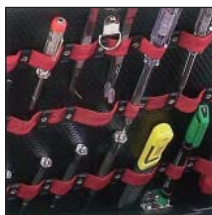

Tuotekoodi 285-ATOMIK WHS

EAN

HUOM! Kuvien työkalut eivät sisälly tuotteisiin.

Työkalulaukut

BOMBER

Valmistusmateriaali polyetyleeni muovi.
Kaksinkertainen seinämärakenne takaa äärimmäisen lujan rakenteen vaativassa käytössä.
Kaksi työkaluseinää työkalujen kiinnitysremmeillä.
Sisäpohjassa säädettävät tilanjakajat.
Asiakirjatasku.
Lukolla varustetut salvat.
Kaksi pientavaralaatikkoa
Päälylystetty kantokahva.
Mitat: 422x175x327
Paino: 6,0kg