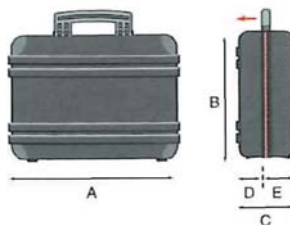

Tuotekoodi 285-ATOMIK WHS

EAN

HUOM! Kuvien työkalut eivät sisälly tuotteisiin.

Työkalulaukut

BOMBER

Valmistusmateriaali polyetyleeni muovi.
Kaksinkertainen seinämärakenne takaa äärimmäisen lujan rakenteen vaativassa käytössä.
Kaksi työkaluseinää työkalujen kiinnitysremmeillä.
Sisäpohjassa säädettävät tilanjakajat.
Asiakirjatasku.
Lukolla varustetut salvat.
Kaksi pientavaralaatikkoa
Päälylystetty kantokahva.
Mitat: 422x175x327
Paino: 6,0kg

Tuotekoodi 285-BOMBER 170PEL

EAN

BOXER

Edullinen peruslaukku
Valmistusmateriaali ruiskupuristettu polypropyleeni muovi.
Kaksi työkaluseinää työkalujen kiinnitysremmeillä.
Asiakirjatasku.
Kaksi pientavaralaatikkoa.
Mitat: 430x340x156
Paino: 3,0kg