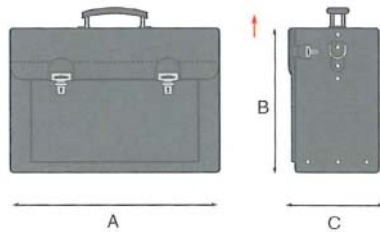

Tuotekoodi 285-BCP01

Lisävaruste: olkahihna tuotekoodi:285-018

Valmistusmateriaali korkealaatuinen nahka.
2 metallilukkoa.
Pohjalevy sinkittyä metallia.
Etuseinä avattavissa.
Useita taskuja työkaluja varten.
Olkahihna
Mitat:400x160x260
Paino:3,2kg