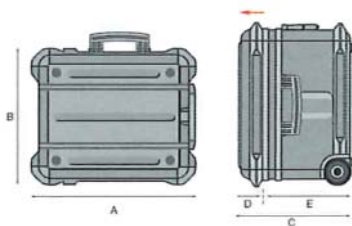

Tuotekoodi 285-350PTS

EAN

8 024482 007892