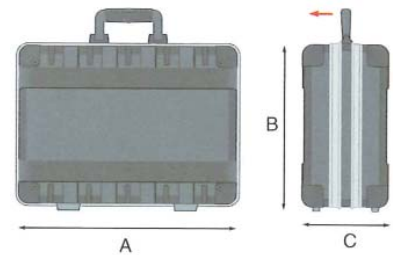

ATOMIK

Valmistusmateriaali ruiskupuristettu polypropyleeni-muovi.
Kaksi irrotettavaa työkaluseinää työkalutaskuilla
Sisäpohjassa säädettävät tilanjakajat
Osoitelappu->tästä saadaan varmaan lähikuva DVD:llä
Asiakirjatasku
Lukolla varustetut salvat
Mitat:465x352x215
Paino:6,0kg

Tuotekoodi 285-ATOMIK

EAN

ATOMIK WHS

Valmistusmateriaali ruiskupuristettu polypropyleeni-muovi.
Varustettu pyörillä ja teleskooppi vetokahvalla.
Ergonominen kumipäällysteinen kantokahva
Kuulalaakeroidut pyörät
Osoitelappu
Kaksi irrotettavaa työkaluseinää työkalutaskuilla.
Sisäpohjassa säädettävät tilanjakajat
Asiakirjatasku
Lukolla varustetut salvat
Mitat:465x352x255
Paino:7,0kg

Tuotekoodi 285-ATOMIK WHS

EAN