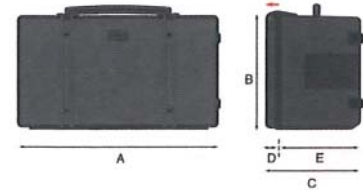

MUB

MUB-kuljetusarkku

Soveltuu rakennustyömaalle, huolto-autoille ja veneily käyttöön.

Valmistusmateriaali ruiskupuristettu polypropyleeni-muovi.

Vesitiivis rakenne.

Nostokahvat molemmissa päädissä.

Kannessa vahvikkeet.

Integroidut pyörät.

Voidaan pinota tarvittaessa päällekkäin.

Sisämitat: 780x410x33

Ulkomitat: 807x470x345

Paino/tilavuus: 6,3 kg/89 lt

Tuotekoodi 285-MUB

EAN