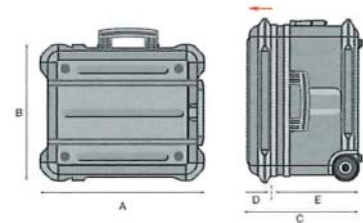

Tuotekoodi 285-220PTS

EAN  6 416240 220698

TURTLE

Tekniset ominaisuudet samat kuin 350PTS mallissa.
 Erona remmikiinnitys työkaluille työkaluseinässä.

Tuotekoodi 285-350PEL

EAN  6 416240 521412

HUOM! Kuvien työkalut eivät sisälly tuotteisiin.