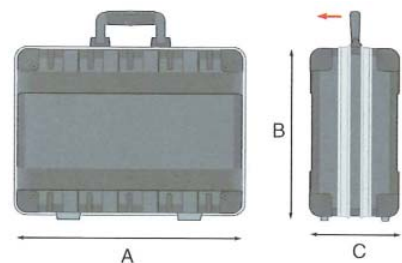

HUOM! Kuvien työkalut eivät sisälly tuotteisiin.