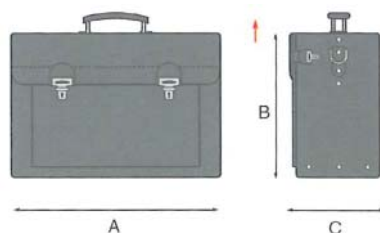

Tuotekoodi 285-BCP01

Lisävaruste: olkahihna tuotekoodi:285-018

Valmistusmateriaali korkealaatuinen nahka.
 2 metallilukkoa.
 Pohjalevy sinkittyä metallia.
 Etuseinä avattavissa.
 Useita taskuja työkaluja varten.
 Olkahihna
 Mitat:400x160x260
 Paino:3,2kg

Tuotekoodi 285-BCP02

Valmistusmateriaali korkealaatuinen nahka.
 2 metallilukkoa.
 Pohjalevy sinkittyä metallia.
 Etuseinä avattavissa.
 Useita taskuja ja kiinnitysremmejä työkaluja varten.
 Asiakirjatasku
 Olkahihna
 Mitat:410x180x310
 Paino:4,3kg