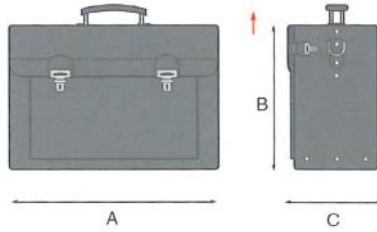

5-osainen peltinen työkalupakki

Tuotekoodi	Pituus	Leveys	Korkeus	Paino	EAN
285-530	530	200	210	4,75	 6 416240 536263

Työkalulaukut

Valmistusmateriaali korkealaatuinen nahka.
 2 metallilukkoa.
 Pohjalevy sinkittyä metallia.
 Etuseinä avattavissa.
 Useita taskuja työkaluja varten
 Mitat:360x150x230
 Paino: 2,4kg